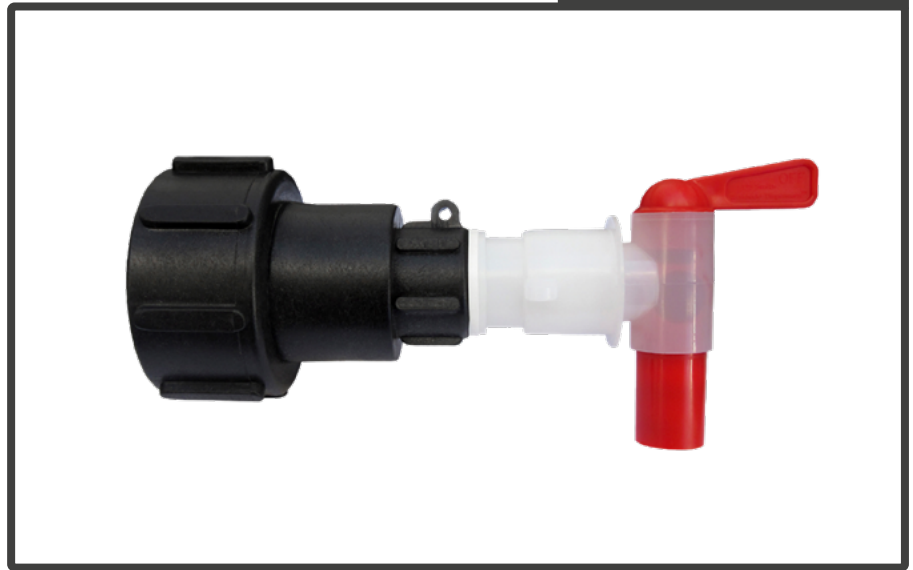

# Kit Adaptador + Llave Aeroflow con Rosca Gruesa de 2"

Cód: ACK05P

Sin Información

Origen del Producto

Este Kit incluye un adaptador rosca gruesa de 2" con salida a rosca fina 3/4" , más una llave plástica modelo Aeroflow™ con auto-ventilación elimina gorgoreo y salpicaduras.

## Datos Técnicos

- Color : Negro y Llave color Natural / Rojo
- Material : Polietileno PEHD
- Largo : 17 cm.
- Ancho : 8 cm.
- Alto : 9 cm.
- Peso : 150 grs.

Los datos técnicos entregados son aproximados y las imágenes son referenciales pudiendo variar según la configuración de los componentes individuales. Superbidon se reserva el derecho de actualizar las fichas técnicas sin previo aviso.