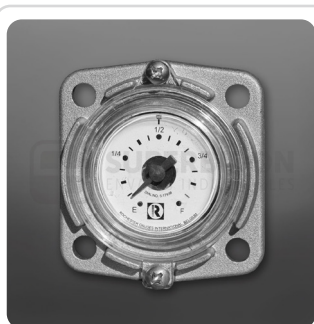

En nuestra categoría de Accesorios para Estanque Móviles para Diesel, encontrarás una gama de productos esenciales diseñados para optimizar el manejo y la medición del combustible en tus estanques móviles. Estos accesorios están pensados para ofrecer precisión, eficiencia y facilidad de uso, garantizando que puedas gestionar el diesel de manera segura y efectiva en cualquier situación.

SKU: AC275

Contador de Litros Digital para Petróleo

SKU: AC276

Cuenta Litros Mecánico para Diésel K33

SKU: AC277

Indicador de nivel para DT-Mobile Easy 460 Lts.

SKU: AC278

Indicador de nivel para DT-Mobile Easy 600 Lts