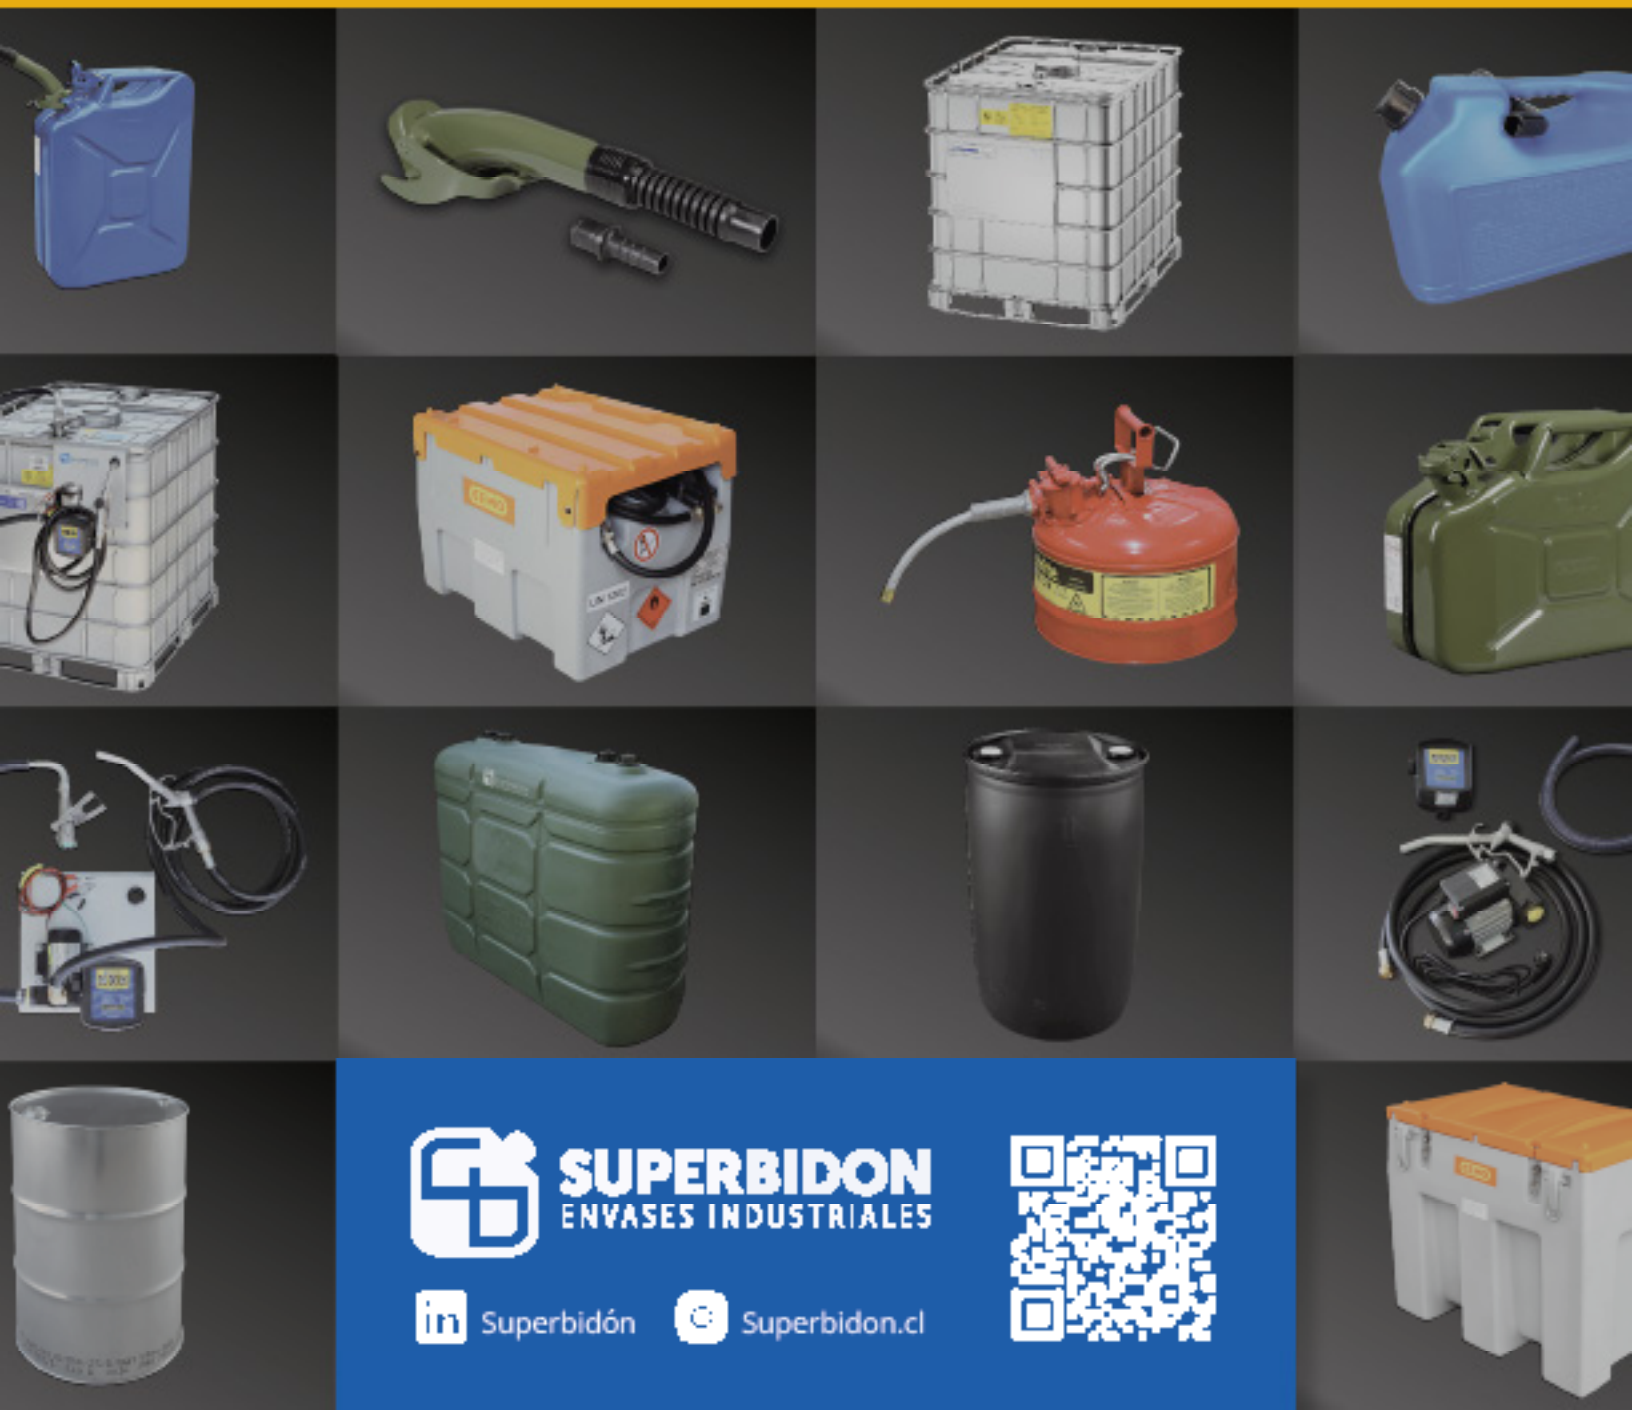

ENE. 2025 / V. 6

 **CATÁLOGO**

ENVASES Y ESTANQUES PARA COMBUSTIBLES

 **SUPERBIDON**
ENVASES INDUSTRIALES

 Superbidón

 Superbidon.cl

Datos de Nuestra Empresa

Razón Social: Comercializadora de Envases Industriales Limitada

Rut: 76.048.145-9

Ubicación: Panamericana Sur. Km 50.5 – Hospital. Paine. Santiago. Chile

¿Quiénes Somos?

Superbidon Limitada es una empresa con más de **30 años de experiencia** brindando diversas soluciones a la industria en el campo de envases industriales, accesorios y herramientas. Nos hemos especializado en ofrecer a nuestros clientes soluciones de alta calidad, incluyendo Estanques IBC y una amplia gama de botellas, bidones, tambores y más.

BIDONES PARA COMBUSTIBLE

Nuestros envases metálicos para combustibles se caracterizan por su alta calidad y durabilidad. Son portátiles, prácticos y seguros. Su marcado ONU certifica el cumplimiento con la normativa de transporte de mercancías peligrosas. Son reciclables y sostenibles, teniendo un impacto ambiental sustancialmente menor en comparación con los bidones de plástico. Están disponibles en tamaños de 5, 10 y 20 litros y su accesorio para el vaciado seguro.